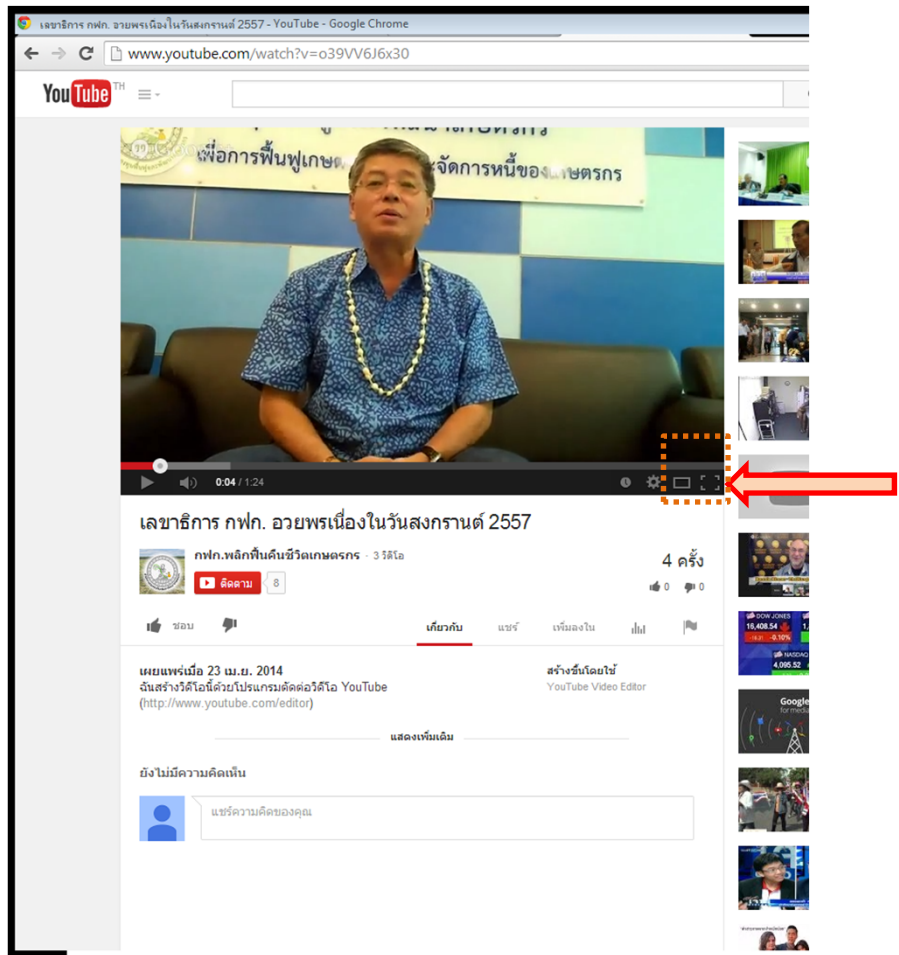

ขั้นที่ 4 ขณะออกอากาศถ่ายทอดสด

เมื่อออกอากาศ
ถ่ายทอดสดแล้ว จะปรากฏ
ภาพจากสถานที่
ออกอากาศ ให้คลิกปุ่ม
ขยายเต็มจอ และเปิด
โปรเจกเตอร์ให้ผู้ร่วม
กิจกรรมรับชมกันต่อไป